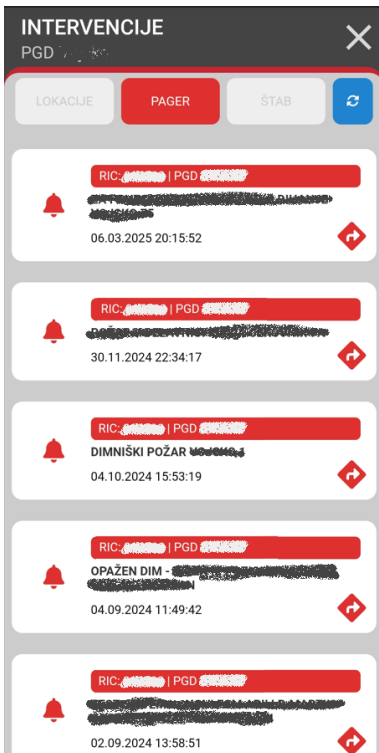

# Intervencije

Modul intervencije omogoča vpogled podatkov o intervencijah.

Na seznamu SPIN so vidne vse intervencije za vaše društvo, poleg tega pa pridobimo tudi podatke o točni lokaciji ter javimo prvi izvoz ter nadaljnji status. Povezava do SPINa je vzpostavljena v kolikor smo s strani vašega društva pridobili podpisano izjavo za povezavo ter so na URSZR povezavo omogočili. Administratorji v vaši enoti so prejeli vse potrebne informacije za delovanje modula.

image-1742974924161.png

Image not found or type unknown

Na seznamu PAGER trenutno vidite vse pretekle intervencije za vaše društvo z možnostjo navigacije

## Navigacija v skopu PAGER

Ob vsakem pozivu je ploščica z možnostjo navigacije do mesta intervencije. Ta funkcija nadomešča dosedanji modul "Navigacija".

Na naslednjem zaslonu izberemo besede iz poziva, ki so relevantna za navigacijo. Posamezno beselo lahko spremenimo z dolgim pritisikom "long press" na izbrani besedi.

Ko je razbran pravilni naslov za navigacijo zaženemo privzeto navigacijsko aplikacijo z tipko "POJDI"

Na seznamu ŠTAB vidite pozive, ki so generirani za vaše društvo v okviru modula štab.

Podrobnejša navodila so na voljo v razdelku Modul ŠTAB v mobilni aplikaciji - Navodila za gasilce.