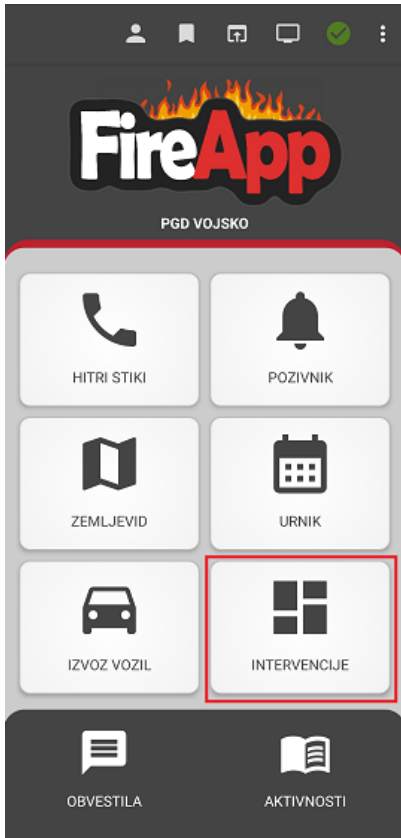

# Intervencije

Modul intervencije omogoča vpogled podatkov o intervencijah.

Na seznamu SPIN so vidne vse intervencije za vaše društvo, poleg tega pa pridobimo tudi podatke o točni lokaciji ter javimo prvi izvoz ter nadaljnji status. Povezava do SPINa je vzpostavljena v kolikor smo s strani vašega društva pridobili podpisano izjavo za povezavo ter so na URSZR povezavo omogočili. Administratorji v vaši enoti so prejeli vse potrebne informacije za delovanje modula.

## Navigacija v skopu PAGER

Ob vsakem pozivu je ploščica z možnostjo navigacije do mesta intervencije. Ta funkcija nadomešča dosedanji modul "Navigacija".

Na naslednjem zaslonu izberemo besede iz poziva, ki so relevantna za navigacijo. Posamezno beselo lahko spremenimo z dolgim pritisikom "long press" na izbrani besedi.