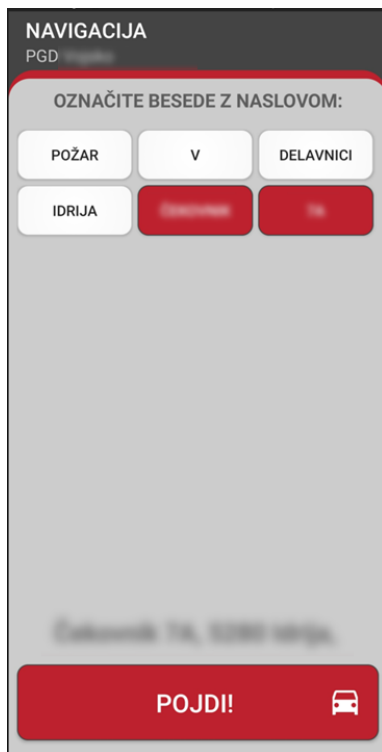

# Intervencije

Modul intervencije omogoča vpogled podatkov o intervencijah.

Na seznamu SPIN so vidne vse intervencije za vaše društvo, poleg tega pa pridobimo tudi podatke o točni lokaciji ter javimo prvi izvoz ter nadaljnji status. Povezava do SPINa je vzpostavljena v kolikor smo s strani vašega društva pridobili podpisano izjavo za povezavo ter so na URSZR povezavo omogočili. Administratorji v vaši enoti so prejeli vse potrebne informacije za delovanje modula.

image-1742974924161.png

Image not found or type unknown

Na seznamu PAGER trenutno vidite vse pretekle intervencije za vaše društvo z možnostjo navigacije

## Navigacija v skopu PAGER

Ob vsakem pozivu je ploščica z možnostjo navigacije do mesta intervencije. Ta funkcija nadomešča dosedanji modul "Navigacija".

Na naslednjem zaslonu izberemo besede iz poziva, ki so relevantna za navigacijo. Posamezno beselo lahko spremenimo z dolgim pritisikom "long press" na izbrani besedi.