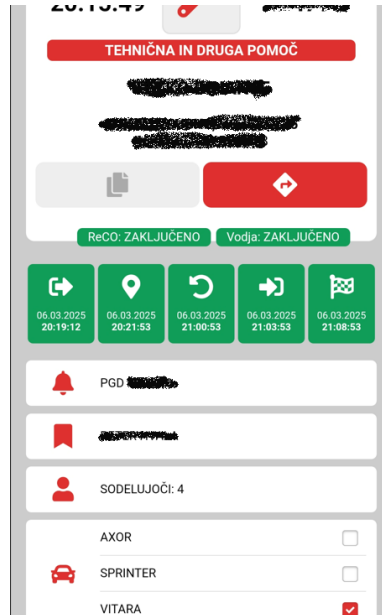

# Intervencije

Modul intervencije omogoča vpogled podatkov o intervencijah.

Na seznamu SPIN so vidne vse intervencije za vaše društvo, poleg tega pa pridobimo tudi podatke o točni lokaciji ter javimo prvi izvoz ter nadaljnji status. Povezava do SPINa je vzpostavljena v kolikor smo s strani vašega društva pridobili podpisano izjavo za povezavo ter so na URSZR povezavo omogočili. Administratorji v vaši enoti so prejeli vse potrebne informacije za delovanje modula.

image-1742974924161.png

Image not found or type unknown

Na seznamu PAGER trenutno vidite vse pretekle intervencije za vaše društvo z možnostjo navigacije

## Navigacija v skopu PAGER

Ob vsakem pozivu je ploščica z možnostjo navigacije do mesta intervencije. Ta funkcija nadomešča dosedanji modul "Navigacija".

Na naslednjem zaslonu izberemo besede iz poziva, ki so relevantna za navigacijo. Posamezno beselo lahko spremenimo z dolgim pritisikom "long press" na izbrani besedi.

Ko je razbran pravilni naslov za navigacijo zaženemo privzeto navigacijsko aplikacijo z tipko "POJDI"

Na seznamu ŠTAB vidite pozive, ki so generirani za vaše društvo v okviru modula štab.

Podrobnejša navodila so na voljo v razdelku Modul ŠTAB v mobilni aplikaciji - Navodila za gasilce.