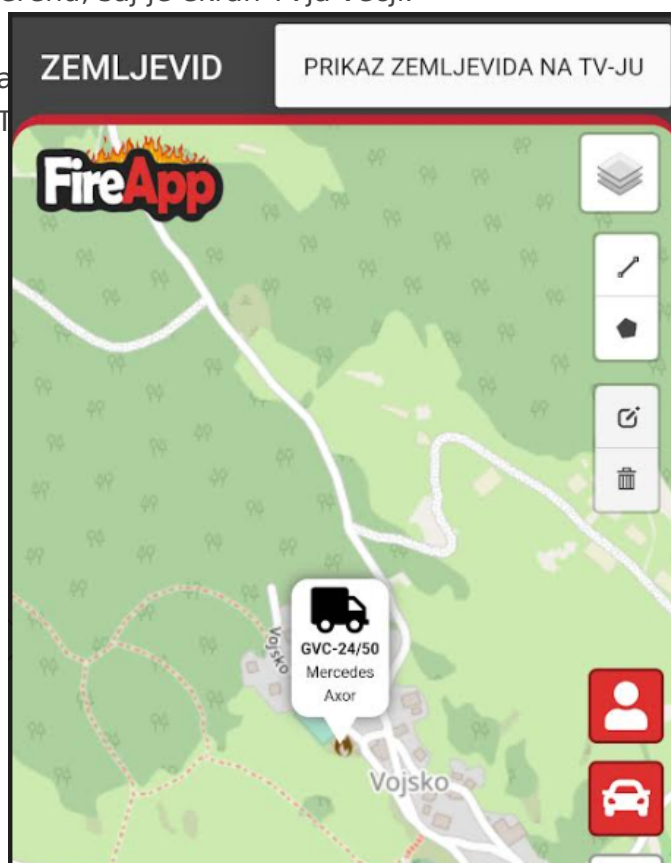

TV nameščen v gasilskem domu prikazuje zemljevid

Sistem omogoča prikaz zemljevida na TVju (dodatna oprema sistema FireApp) v garaži/garderobi. Prikaz je priročen predvsem ob intervencijah na širšem območju (poplave, gozdni požari,...) kjer nas zanima lokacija članov in vozil na terenu, saj je ekran TVja večji.

Zemljevid prikažemo in izklopimo (prika
nato na gumb PRIKAZ ZEMLJEVIDA NA T

pikice in

image1679398088591.png

Revision #4

Created Tue, Aug 24, 2021 8:39 PM by Dejan Mrak

Updated Sun, Dec 21, 2025 11:59 AM by Dejan Mrak